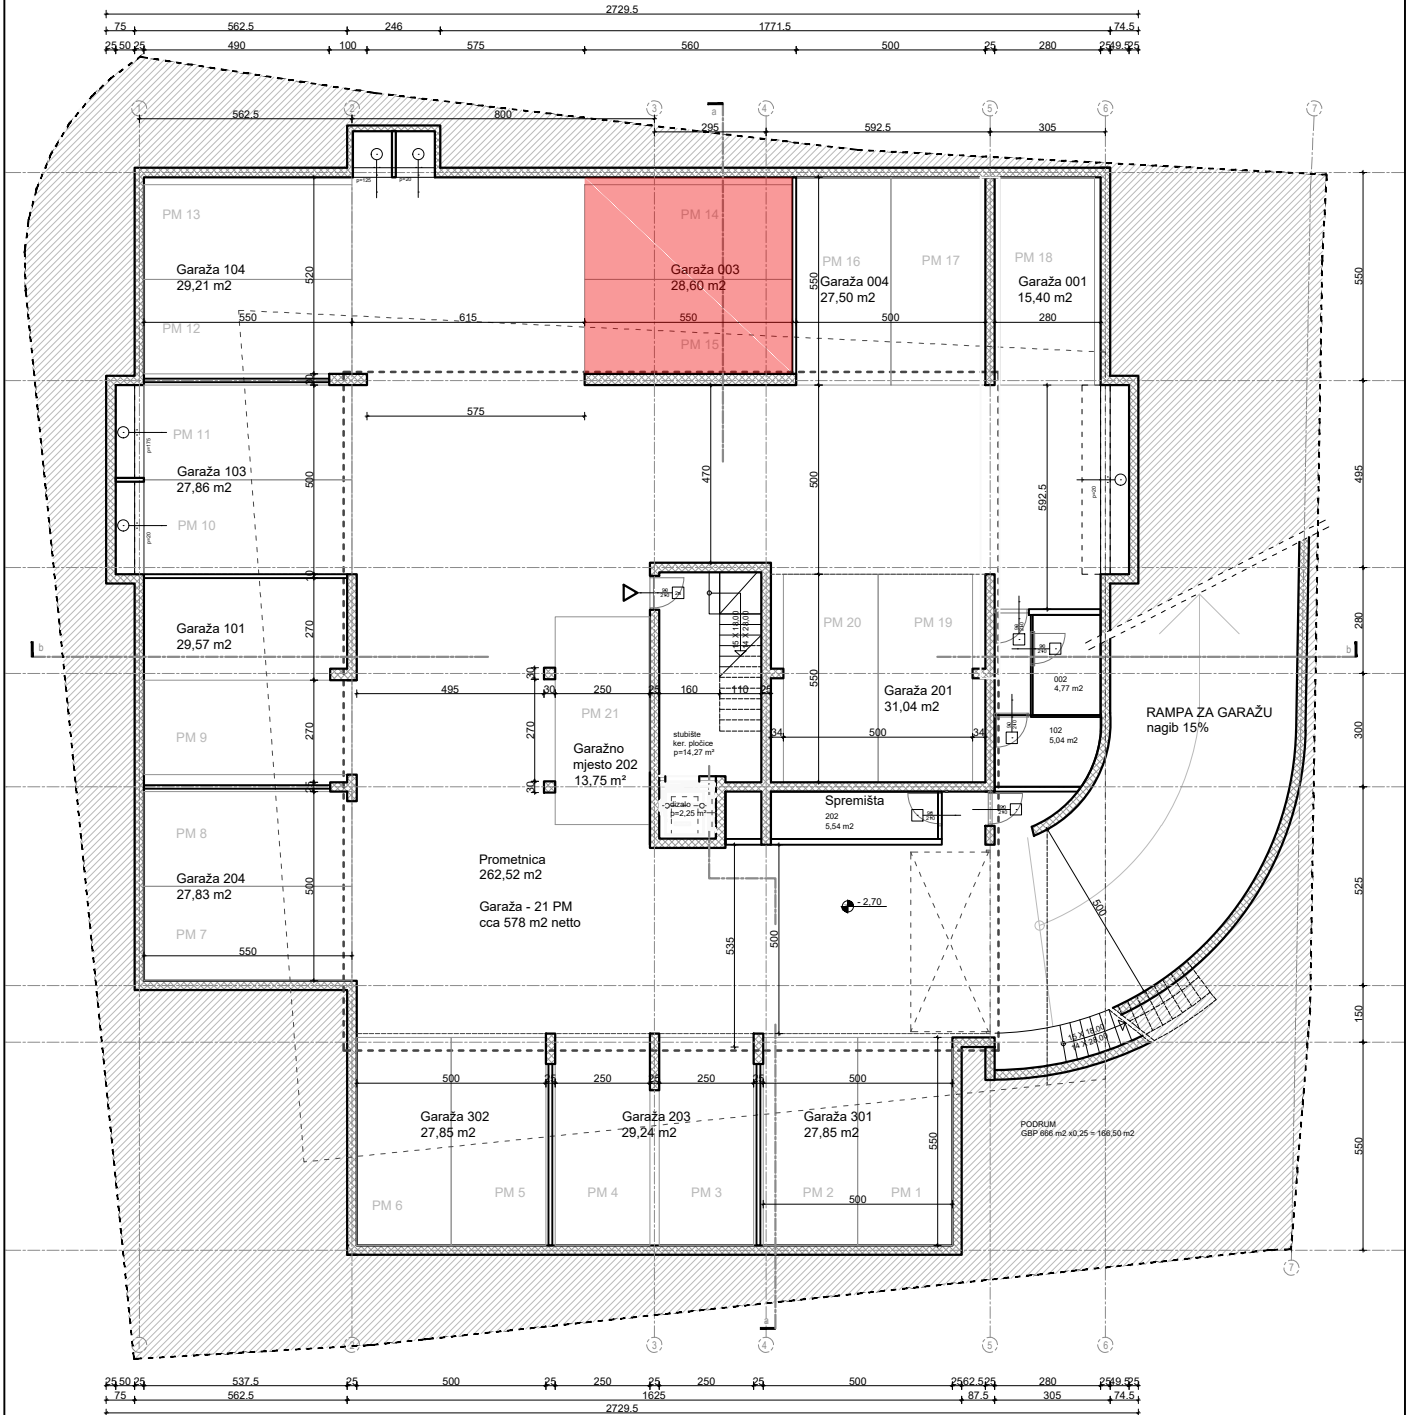

Položaj u zgradi

Tlocrt stana 003-V8 - PRIZEMLJE

Širina zidarskog otvora
visina zidarskog otvora

PRIZEMLJE- STAN -003-V8			
	površina m ²	koef.	NETTO m ²
1 Dnevni boravak / kuhinja / blagovaonica	29.45	1.00	29.45
2 Soba	10.87	1.00	10.87
3 Soba	10.79	1.00	10.79
4 Kupaonica	3.78	1.00	3.78
5 Spremište	1.82	1.00	1.82
6 Hodnik	7.58	1.00	7.58
7 Natkrivena terasa	13.84	0.50	6.92
8 Nenatkrivena terasa	31.96	0.20	6.39
9 Garaža - 2 parkirna mjesta	28.60	0.50	14.30
UKUPNO	138.69		91.90

Pripadajući prostori - stan 003-V8 - GARAŽA