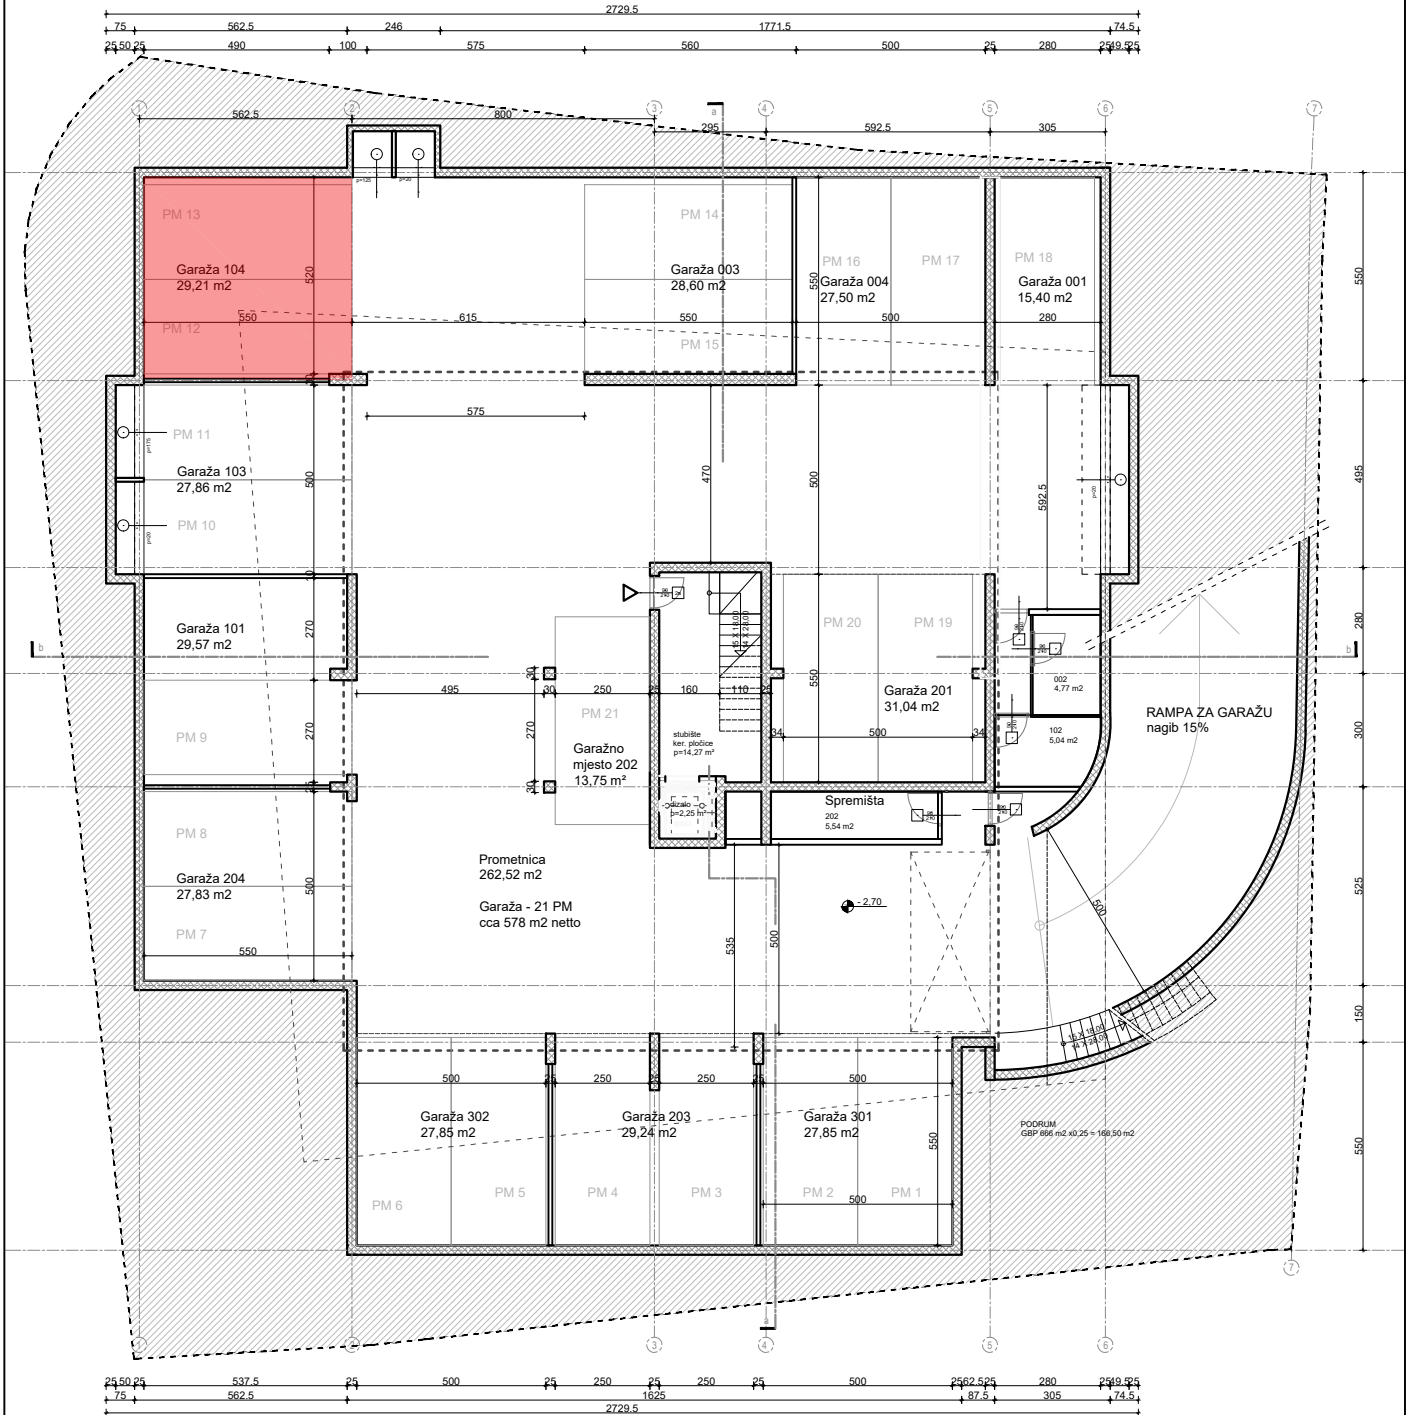

Tlocrt stana 104 - V8 - 1. KAT

**1.KAT - STAN -104-V8**

	površina m <sup>2</sup>	koef.	NETTO m <sup>2</sup>
1 Dnevni boravak / kuhinja / blagovaonica	26.99	1.00	26.99
2 Soba	13.36	1.00	13.36
3 Soba	12.30	1.00	12.30
4 Kupaonica	2.78	1.00	2.78
5 Kupaonica	4.27	1.00	4.27
6 Hodnik	7.72	1.00	7.72
7 Natkrivena terasa	37.46	0.50	18.73
8 Garaža - 2 parkirna mjesta	29.21	0.50	14.61

**UKUPNO 134.09 100.76**

Pripadajući prostori - stan 104-V8 - GARAŽA