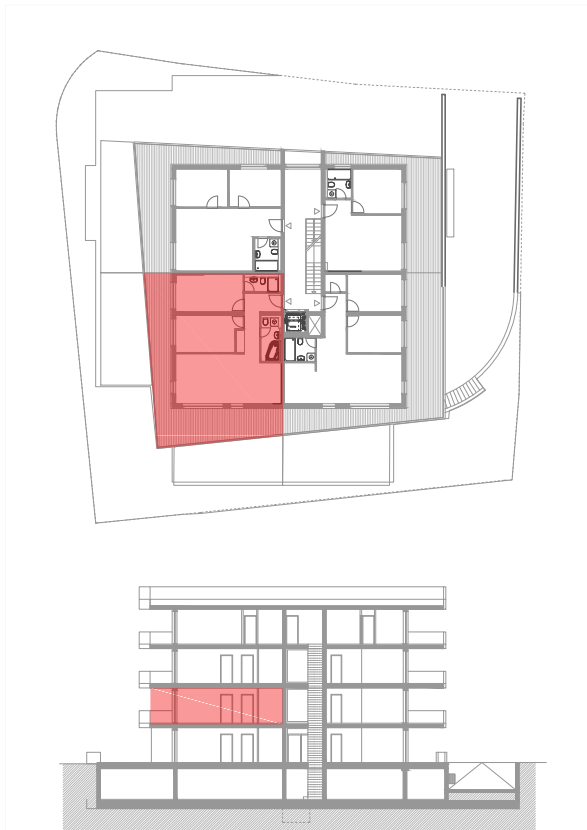

Tlocrt stana 104 - V8 - 1. KAT

**1.KAT - STAN -104-V8**

	površina m <sup>2</sup>	koef.	NETTO m <sup>2</sup>
1 Dnevni boravak / kuhinja / blagovaonica	26.99	1.00	26.99
2 Soba	13.36	1.00	13.36
3 Soba	12.30	1.00	12.30
4 Kupaonica	2.78	1.00	2.78
5 Kupaonica	4.27	1.00	4.27
6 Hodnik	7.72	1.00	7.72
7 Natkrivena terasa	37.46	0.50	18.73
8 Garaža - 2 parkirna mjesta	29.21	0.50	14.61

**UKUPNO 134.09 100.76**

Pripadajući prostori - stan 104-V8 - GARAŽA